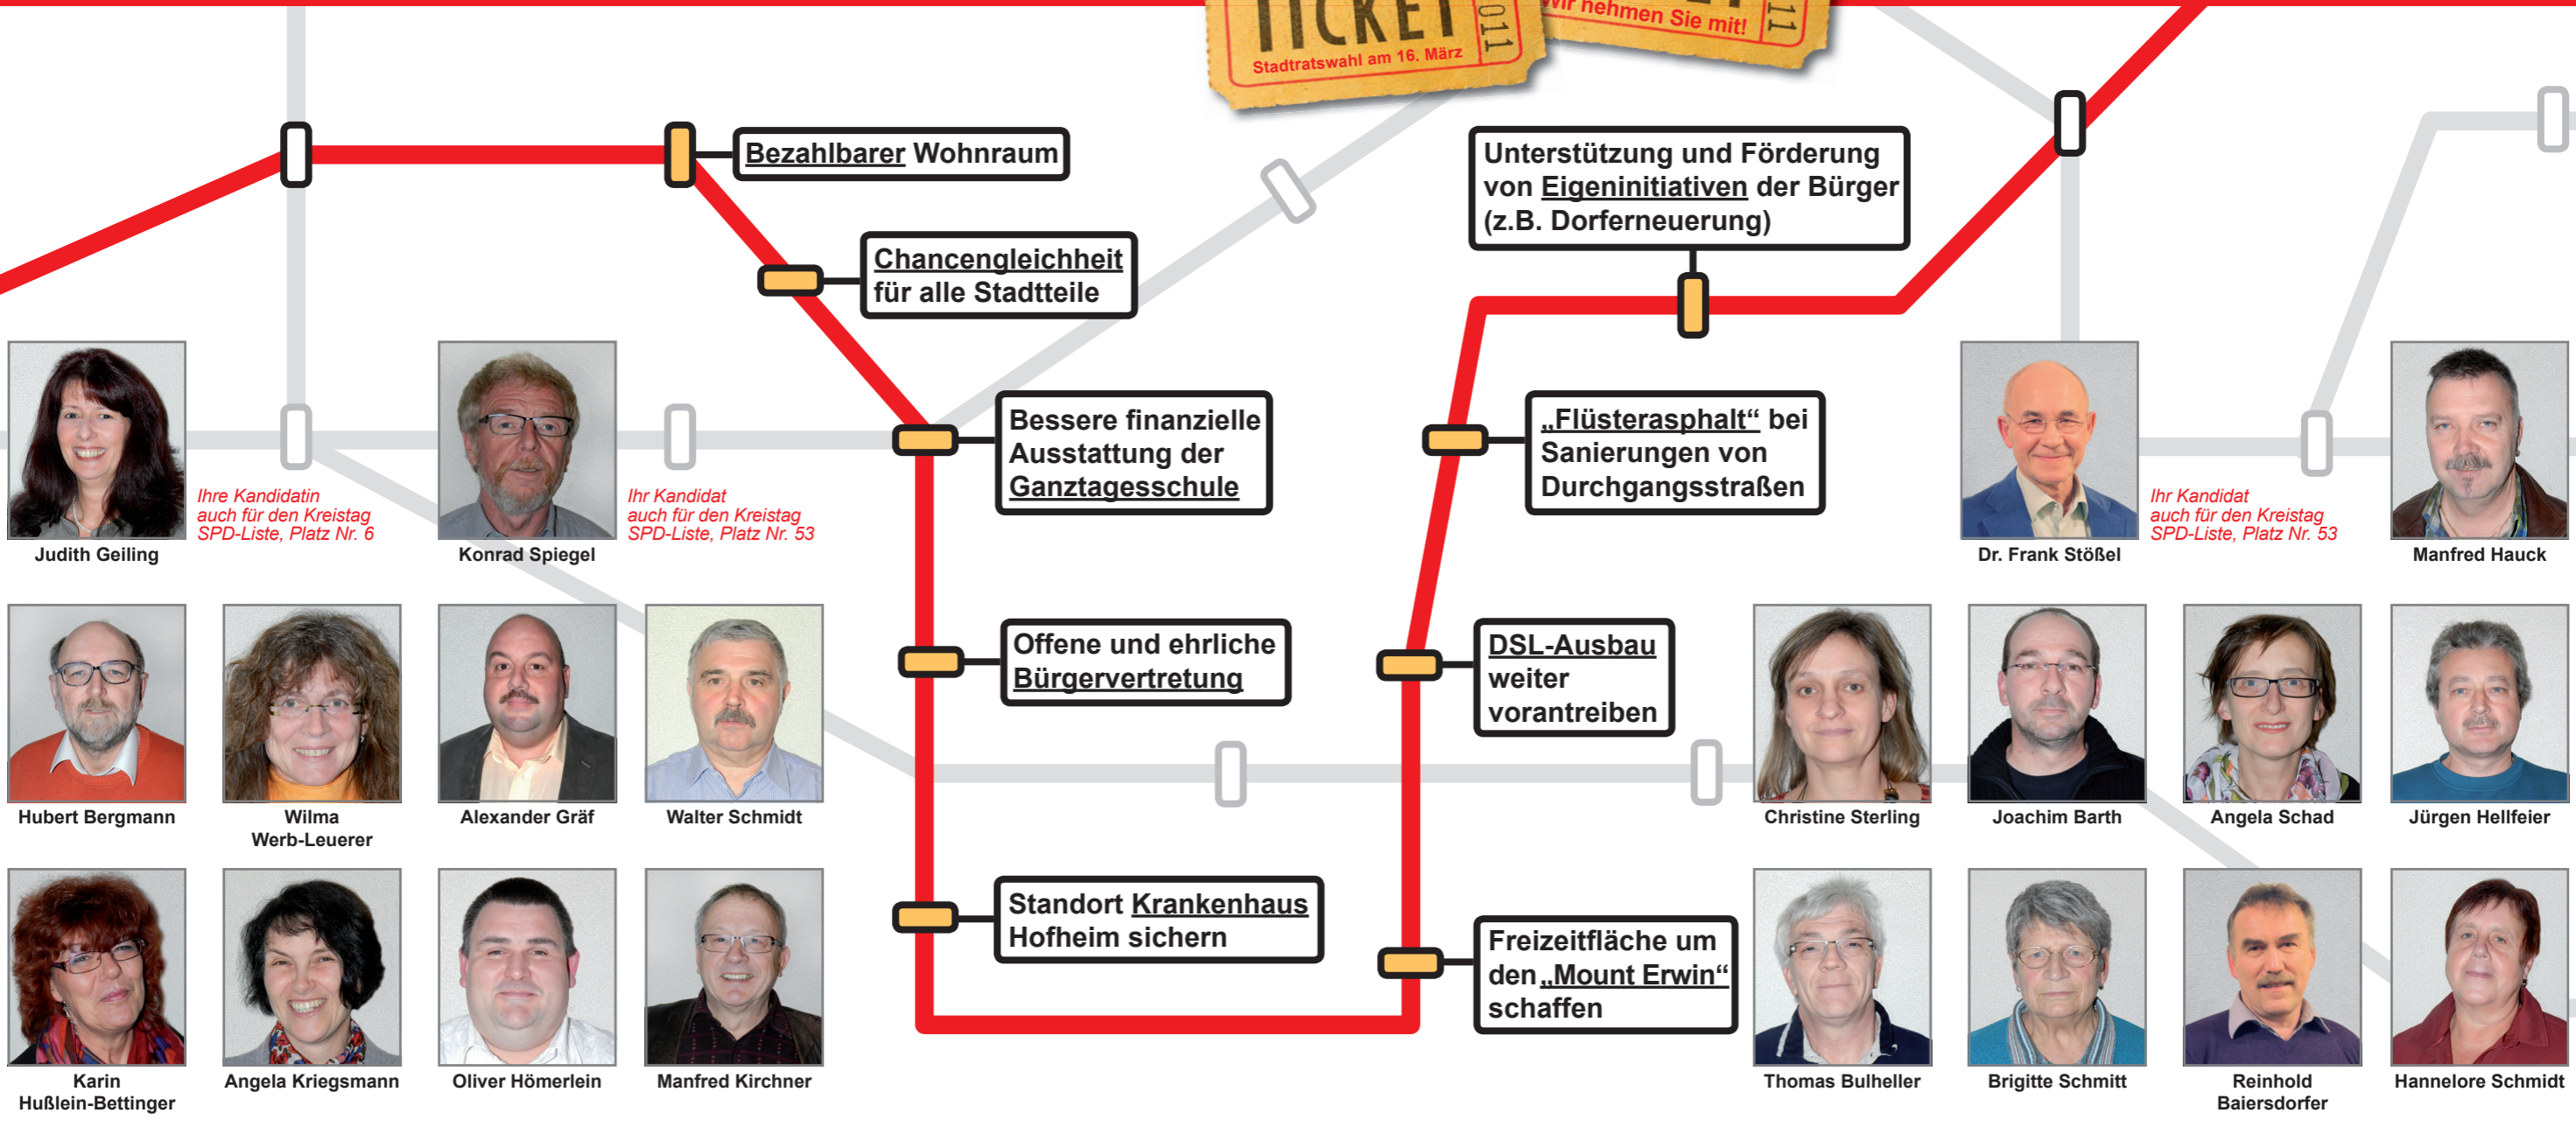

SPD

Fortschrittliche Bürger

Unsere Kandidaten

zur STADTRATSWAHL am 16. März 2014

SPD

Fortschrittliche Bürger

<input type="radio"/>	Judith Geiling selbst. Rechtsanwältin, Stadträtin <i>Ihre Kandidatin auch für den Kreistag SPD-Liste, Platz Nr. 6</i>	1
<input type="radio"/>	Hubert Bergmann Bankkaufmann, Stadtrat	2
<input type="radio"/>	Konrad Spiegel Werkzeugmacher, SPD-Ortsvereinsvorsitzender <i>Ihr Kandidat auch für den Kreistag SPD-Liste, Platz Nr. 53</i>	3
<input type="radio"/>	Wilma Werb-Leuerer Krankengymnastin	4
<input type="radio"/>	Alexander Gräf Schlosser, Betriebsrat, Beisitzer im JFG Hofheimer Land e.V.	5
<input type="radio"/>	Walter Schmidt Schlosser, Vertrauensmann d. Kirchenvor- standes u. Mitglied d. Dekanatsausschusses	6
<input type="radio"/>	Karin Hußlein-Bettinger Bekleidungsschneiderin	7
<input type="radio"/>	Angela Kriegsmann Dipl. Ing. Ökon., stellvertr. Vorsitzende des Turnvereins Hofheim e.V.	8
<input type="radio"/>	Oliver Hömerlein Staplerfahrer, Schichtführer	9
<input type="radio"/>	Manfred Kirchner Montagearbeiter	10

Wir nehmen Sie mit!

Wir nehmen Sie mit!

IHR FAHRPLAN FÜR DIE STADTRATSWAHL

am 16. März 2014

SPD

Fortschrittliche Bürger

Judith Geiling

Konrad Spiegel

Dr. Frank Stöbel

Manfred Hauck

Hubert Bergmann

Wilma Werb-Leuerer

Alexander Gräf

Walter Schmidt

Christine Sterling

Joachim Barth